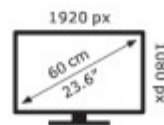

Reflexion

LDDW24i

21 kWh/1000h

ENERGIE